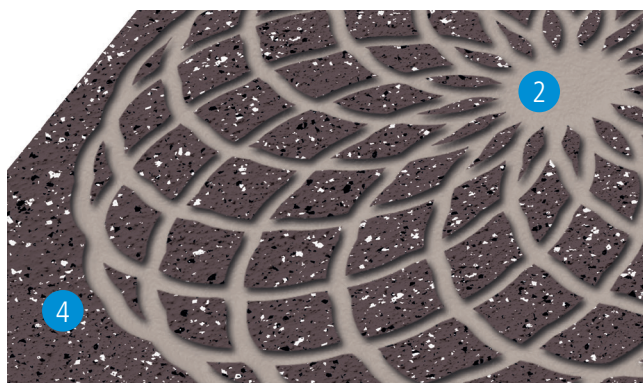

C'est le sol qui transparait

Application d'un motif négatif.

1 Support

Système Triflex

2 Finition de la surface

Élément du système conférant la couleur au Triflex FloorTattoo.

3 Triflex FloorTattoo

Motif sélectionné

4 Couleur FloorTattoo

Finition sélectionnée en tant que couleur de surface

Le FloorTattoo est intégré dans le système Triflex. La couleur de la couche intermédiaire du système deviendra la couleur finale du FloorTattoo. Apposer la finition définitive sur le Triflex FloorTattoo. Lorsque le système a durci, le film peut être retiré. Le gabarit se transforme en impression négative.