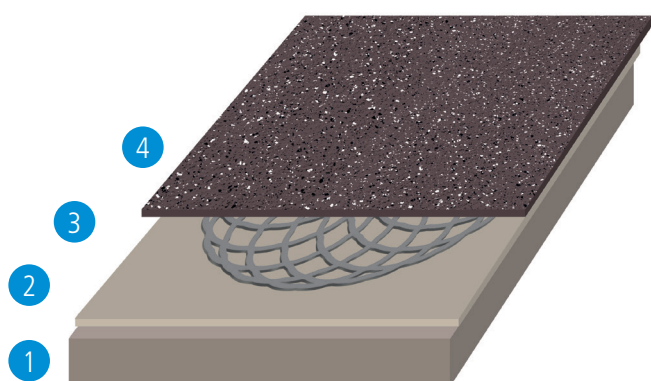

4 Couleur FloorTattoo

Finition à l'aide d'une couche de Triflex Finish supplémentaire comme couleur de la décoration.

Le FloorTattoo est apposé sur le système Triflex. Finition à l'aide de la couleur sélectionnée pour le Triflex FloorTattoo. Vous pouvez choisir une couleur assortie au support ou une couleur contrastante. Retirer le film une fois la couche supplémentaire de Triflex Finish durcie. Le gabarit apparaît comme une impression positive et crée une surface de sol personnalisée.

C'est le sol qui transparait

Application d'un motif négatif.

1 Support

Système Triflex

2 Finition de la surface

Élément du système conférant la couleur au Triflex FloorTattoo.

3 Triflex FloorTattoo

Motif sélectionné