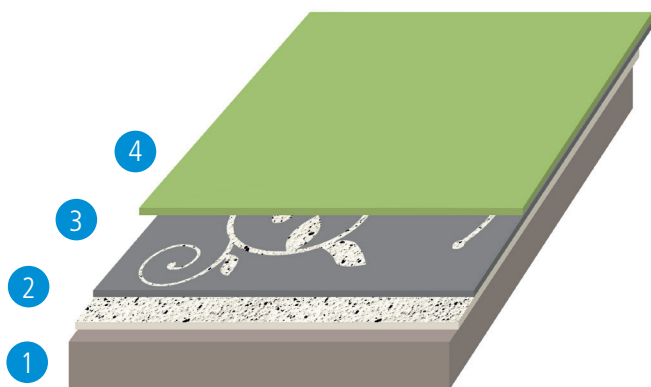

La décoration sublime votre sol!

Application d'un motif positif.

1 Support

Système Triflex

2 Finition de la surface

Triflex Finish devient la couleur de surface du système

3 Triflex FloorTattoo

Motif sélectionné

4 Couleur FloorTattoo

Finition à l'aide d'une couche de Triflex Finish supplémentaire comme couleur de la décoration.